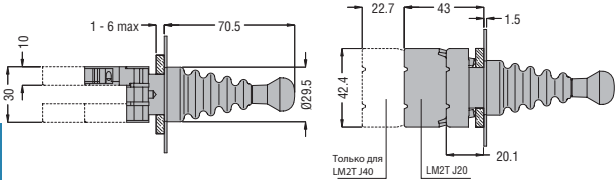

Переключатели

Световой индикатор

Держатели потенциометров

Джойстики без механической блокировки

Джойстики с механической блокировкой

7

LM2T J20... - LM2T J40...

LM2T J21... - LM2T J41...