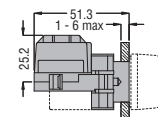

Держатель лампочек с трансформатором или мигающим устройством

LM2T YL... - LM2T GL...
LM2T XL... - LM2T FL...