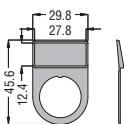

Держатели этикеток

LM2T AU100