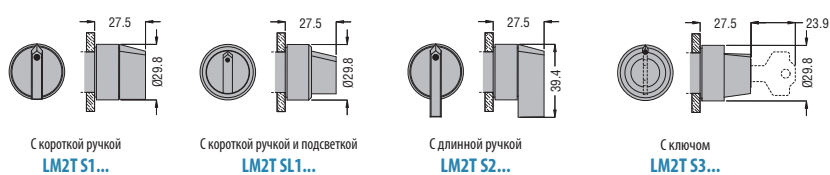

Переключатели