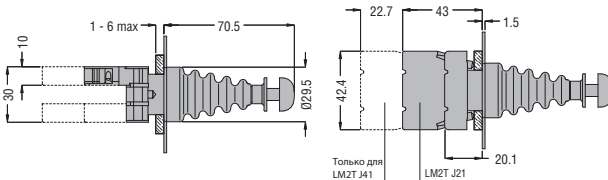

Переключатели

Световой индикатор

Держатели потенциометров

Джойстики без механической блокировки

Джойстики с механической блокировкой

7

LM2T J20... - LM2T J40...

LM2T J21... - LM2T J41...