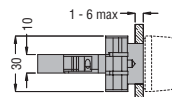

LM2T AU157

Резиновый колпачок для грибовидных кнопок

LM2T AU167

Резьбовая заглушка для неиспользуемых отверстий

LM2T A130

Защитное кольцо для переключателя с короткой ручкой

LM2T AU185

Держатель лампочек Для непосредственного питания С резистором и диодом