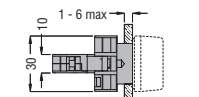

LM2T EL400
LM2T DL400
LM2T ZL230
LM2T VL230

Светодиодный индикатор мигающего или непрерывного свечения

LM2T L... - LM2T M...

Держатель лампочек с трансформатором или мигающим устройством

LM2T YL... - LM2T GL...
LM2T XL... - LM2T FL...